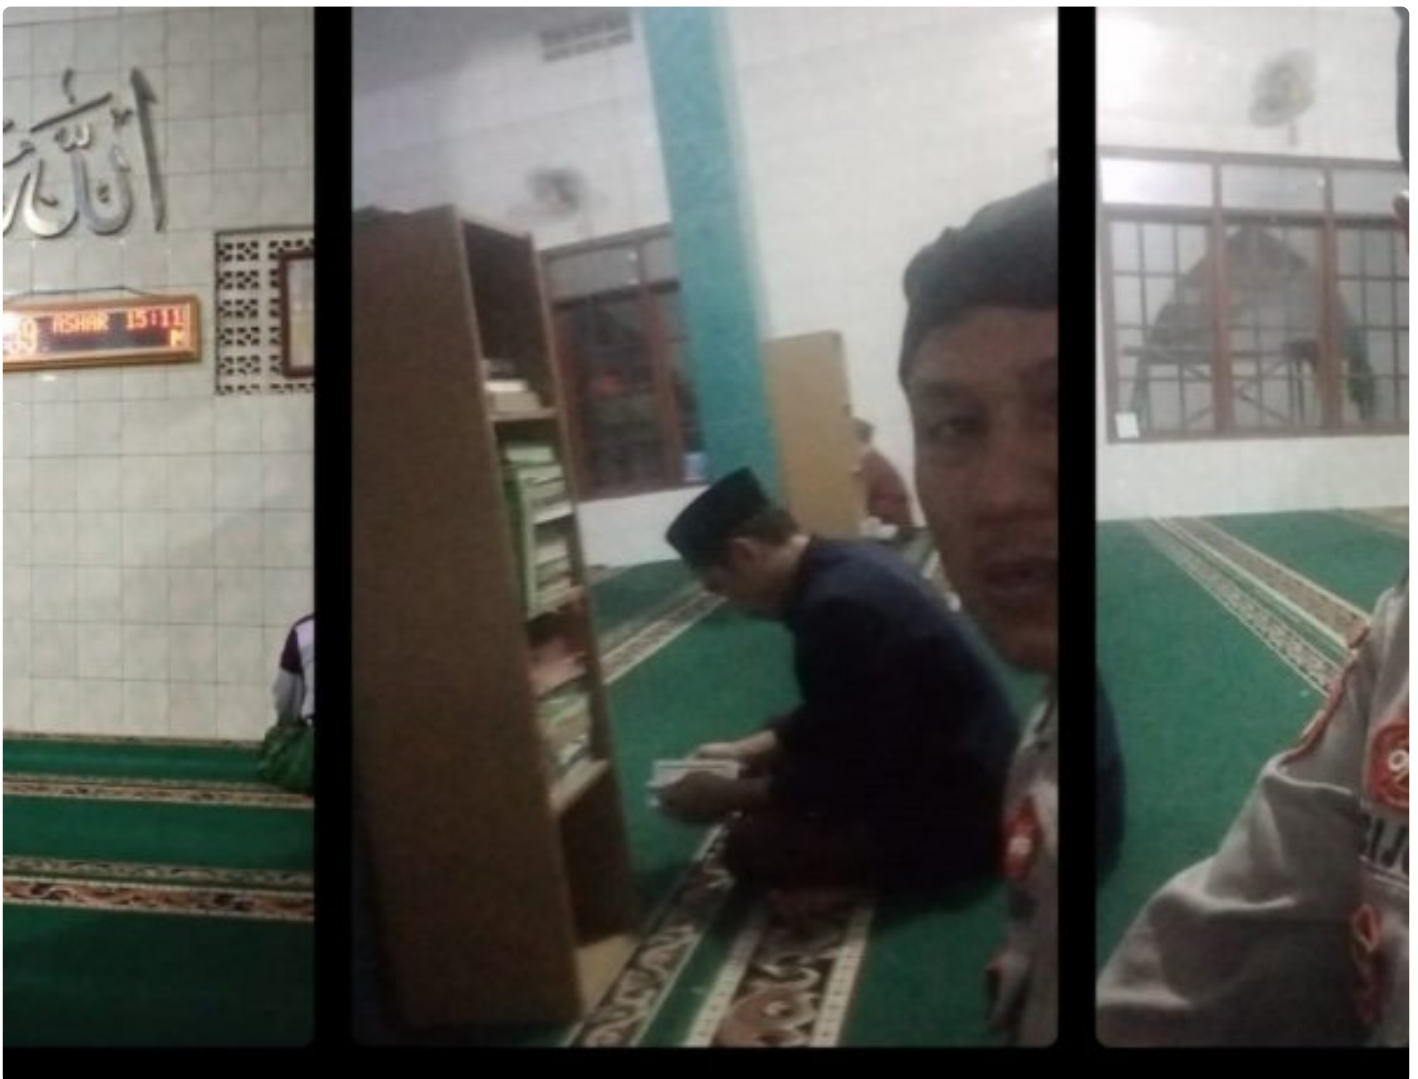

Safari Subuh Polsek Surade di Masjid Jami Al-Jalil: Upaya Menjaga Kamtibmas Menjelang Pemilukada Sukabumi 2024

Sukabumi - SUKABUMI.PRESS.WEB.ID

Oct 25, 2024 - 11:43

Safari Subuh Polsek Surade di Masjid Jami Al-Jalil: Upaya Menjaga Kamtibmas Menjelang Pemilukada Sukabumi 2024

Dalam rangka mempererat silaturahmi dengan masyarakat serta menjaga situasi kamtibmas yang kondusif, Polsek Surade melaksanakan kegiatan Safari Subuh

di Masjid Jami Al-Jalil, Kampung Surade, Kelurahan Surade, Kecamatan Surade, Kabupaten Sukabumi. Kegiatan ini berlangsung pada Jumat (25/10) dimulai pukul 04.25 WIB hingga selesai.

Dipimpin oleh Bhabinkamtibmas Polsek Surade, Aipda Moch Ramdhan, Safari Subuh tersebut tidak hanya diisi dengan ibadah bersama jamaah, tetapi juga menjadi ajang komunikasi antara polisi dan masyarakat. Dalam kesempatan ini, Aipda Moch Ramdhan menyampaikan pesan-pesan kamtibmas terkait pentingnya menjaga keamanan dan ketertiban masyarakat menjelang Pemilihan Kepala Daerah (Pemilukada) serentak tahun 2024 di Sukabumi.

Kapolsek Surade, IPTU Ade Hendra, S.Pd., menyatakan bahwa kegiatan Safari Subuh ini akan terus dilaksanakan secara rutin sebagai bentuk pendekatan humanis Polsek Surade kepada masyarakat dalam menjaga kamtibmas yang aman dan kondusif, khususnya menjelang Pemilukada 2024.