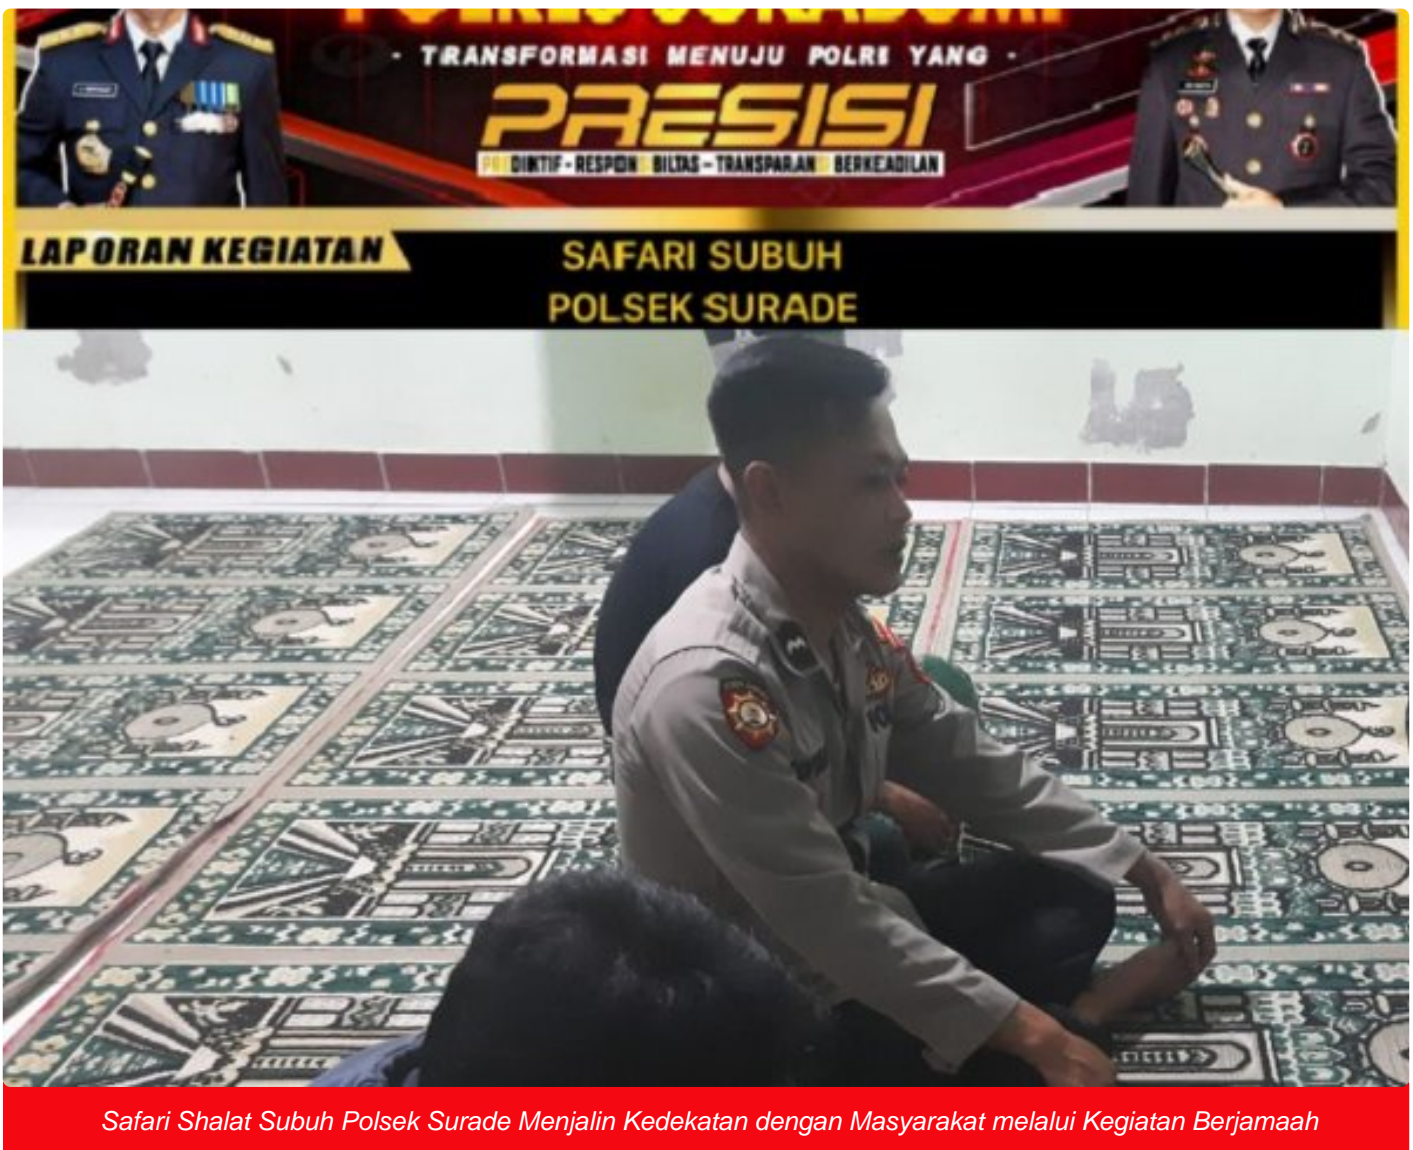

Safari Shalat Subuh Polsek Surade Menjalin Kedekatan dengan Masyarakat melalui Kegiatan Berjamaah

Sukabumi - SUKABUMI.PRESS.WEB.ID

Jul 26, 2024 - 12:07

Safari Shalat Subuh Polsek Surade Menjalin Kedekatan dengan Masyarakat melalui Kegiatan Berjamaah

Dalam rangka mempererat hubungan dengan masyarakat, anggota Polsek Surade melaksanakan giat Safari Shalat Subuh berjamaah di Masjid Al Ijabah, Desa Jagamukti, Kecamatan Surade, Kabupaten Sukabumi, pada Jumat pagi, 26

Juli 2024. Kegiatan dimulai pukul 04.30 WIB dan berlangsung hingga selesai.

Dalam suasana penuh kekhusyukan, Kapolsek Surade, IPTU Ade Hendra S.Pd, bersama personelnya ikut serta dalam shalat Subuh berjamaah. Selain menjalankan ibadah, kesempatan ini dimanfaatkan untuk bersilaturahmi dengan para jamaah masjid. Tujuan dari kegiatan ini adalah untuk mempererat kedekatan antara Polri dan masyarakat, serta meningkatkan rasa kebersamaan dan saling memahami antara aparat keamanan dan warga.

Selama kegiatan berlangsung, suasana di Masjid Al Ijabah tetap aman dan penuh hikmat. Partisipasi aktif dari anggota Polsek Surade tidak hanya memperkuat hubungan dengan komunitas lokal, tetapi juga menunjukkan komitmen Polri dalam mendekatkan diri kepada masyarakat.