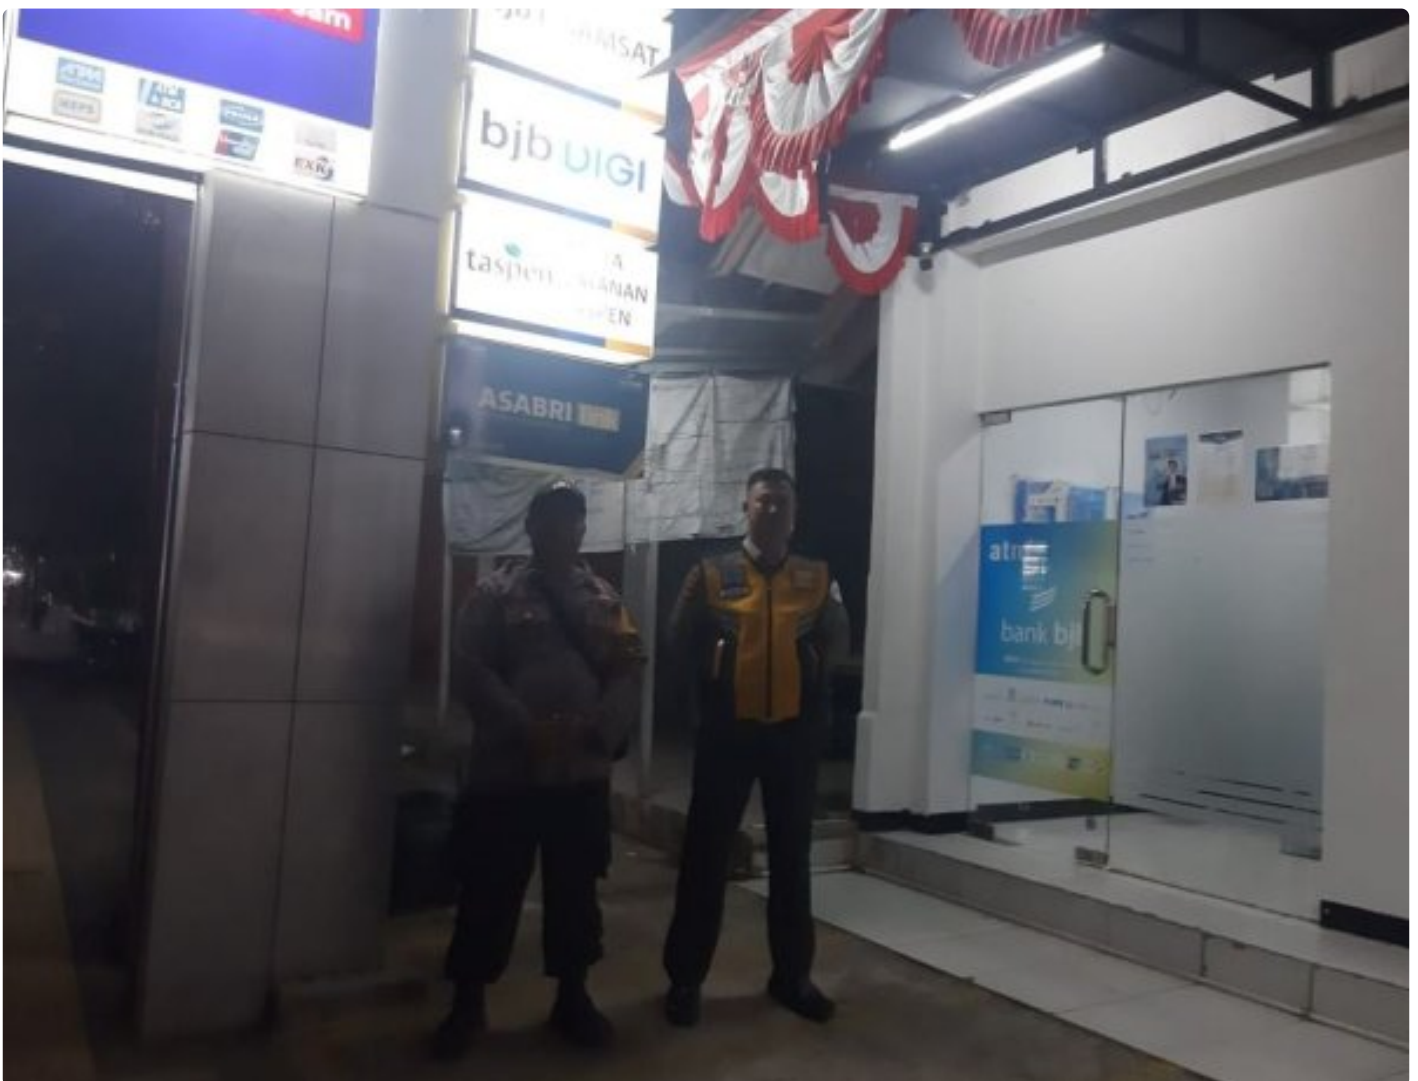

Polsek Surade Polres Sukabumi Laporkan Kegiatan Patroli Biru dalam Upaya Antisipasi Kriminalitas

Sukabumi - SUKABUMI.PRESS.WEB.ID

Mar 19, 2024 - 14:57

Polsek Surade Polres Sukabumi Laporkan Kegiatan Patroli Biru dalam Upaya Antisipasi Kriminalitas

Polsek Surade di bawah komando Kapolsek Surade melaksanakan kegiatan Patroli Biru atau patroli dialogis sebagai bagian dari upaya pencegahan terhadap tindak kriminalitas di wilayah hukum Polsek Surade, Polres Sukabumi. Kegiatan

ini dilaksanakan mulai pukul 01.00 WIB hingga selesai di sejumlah titik strategis dalam wilayah tersebut.

Anggota yang terlibat dalam kegiatan tersebut antara lain:

1. Aipda B. Silalahi P.B.
2. Aipda Dwi A.S.
3. Bripda Billy.