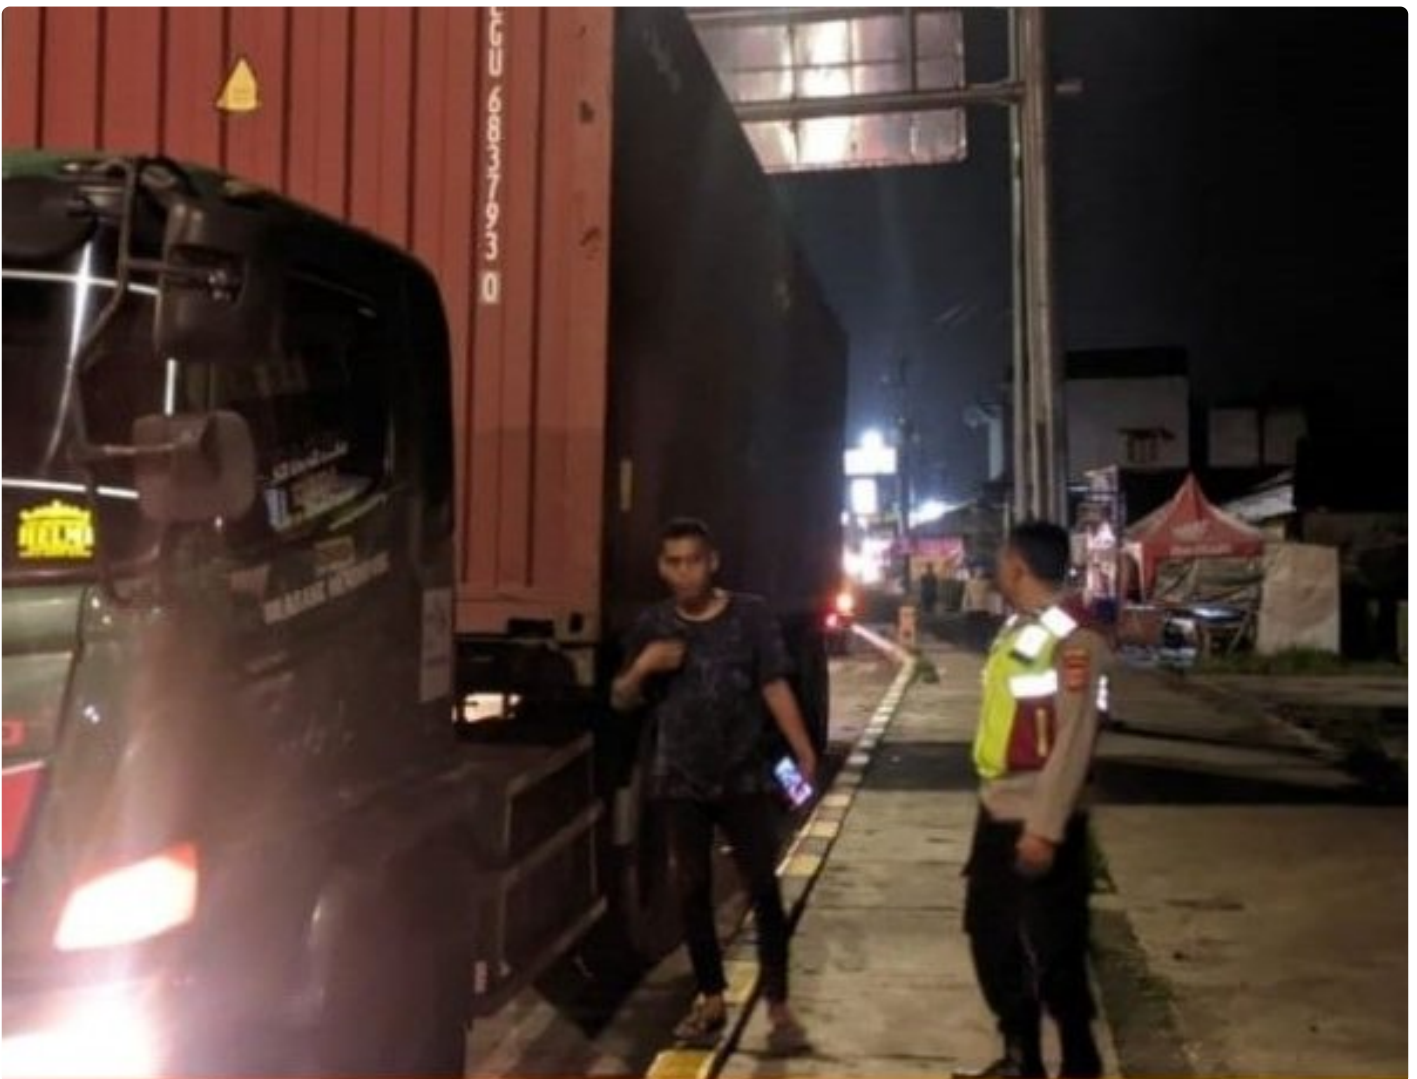

Patroli Malam Antisipasi Kejahatan, Polsek Parungkuda Polres Sukabumi Sampaikan jaga Keamanan kepada warganya

Sukabumi - SUKABUMI.PRESS.WEB.ID

May 10, 2024 - 09:13

Patroli Malam Antisipasi Kejahatan, Polsek Parungkuda Polres Sukabumi Sampaikan jaga Keamanan kepada warganya

Dalam upaya menjaga keamanan dan ketertiban masyarakat (Kamtibmas) di wilayah hukum Polsek Parungkuda, sebuah operasi kepolisian bertajuk Patroli

Biru . Kegiatan ini melibatkan personel yang terdiri dari AIPDA Tisna, BRIPKA Saprijal, dan BRIPTU Alif, yang dengan gigih menjaga keamanan selama malam.

Tim Patroli Biru, sebuah inisiatif dari Polsek Parungkuda, memiliki rute patroli yang meliputi beberapa daerah kritis seperti Jl. Raya Siliwangi, Desa Sundawenang, Desa Parungkuda, dan Desa Kompa. Sasaran patroli ini adalah untuk mencegah berbagai tindak kriminalitas yang termasuk dalam kategori C3 (Curat, Curas, dan Curanmor), serta mengantisipasi kegiatan geng motor yang mungkin terjadi di kecamatan tersebut.