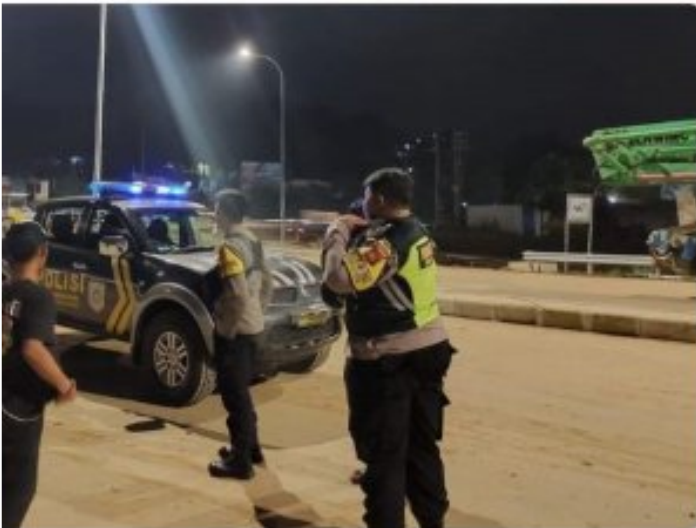

## Patroli Biru KRYD Polsek Parungkuda Antisipasi Gangguan Kamtibmas

Sukabumi - [SUKABUMI.PRESS.WEB.ID](http://SUKABUMI.PRESS.WEB.ID)

Sep 13, 2024 - 13:50

*Patroli Biru KRYD Polsek Parungkuda Antisipasi Gangguan Kamtibmas*

Polsek Parungkuda melaksanakan **Patroli Biru/KRYD (Kegiatan Rutin Yang Ditingkatkan)** guna mengantisipasi gangguan keamanan dan ketertiban masyarakat (GUKAMTIBMAS) di wilayah hukum Polsek Parungkuda. Kegiatan patroli ini dilakukan oleh anggota jaga yang terdiri dari Aipda Bahari, Bripka Jumadi, dan Brigadir Rahmat.

Patroli dilakukan di beberapa lokasi yang dianggap rawan di wilayah hukum Polsek Parungkuda, antara lain:

1. Jalan Raya Siliwangi, Parungkuda
2. Wilayah Desa Sundawenang
3. Wilayah Desa Bojongkokosan
4. Wilayah Desa Pondokkasolandeuh

Patroli ini bertujuan untuk mengantisipasi tindak kriminalitas seperti pencurian dengan kekerasan (curas), pencurian dengan pemberatan (curat), dan pencurian kendaraan bermotor (curanmor), serta untuk mencegah aktivitas geng motor di Kecamatan Parungkuda.