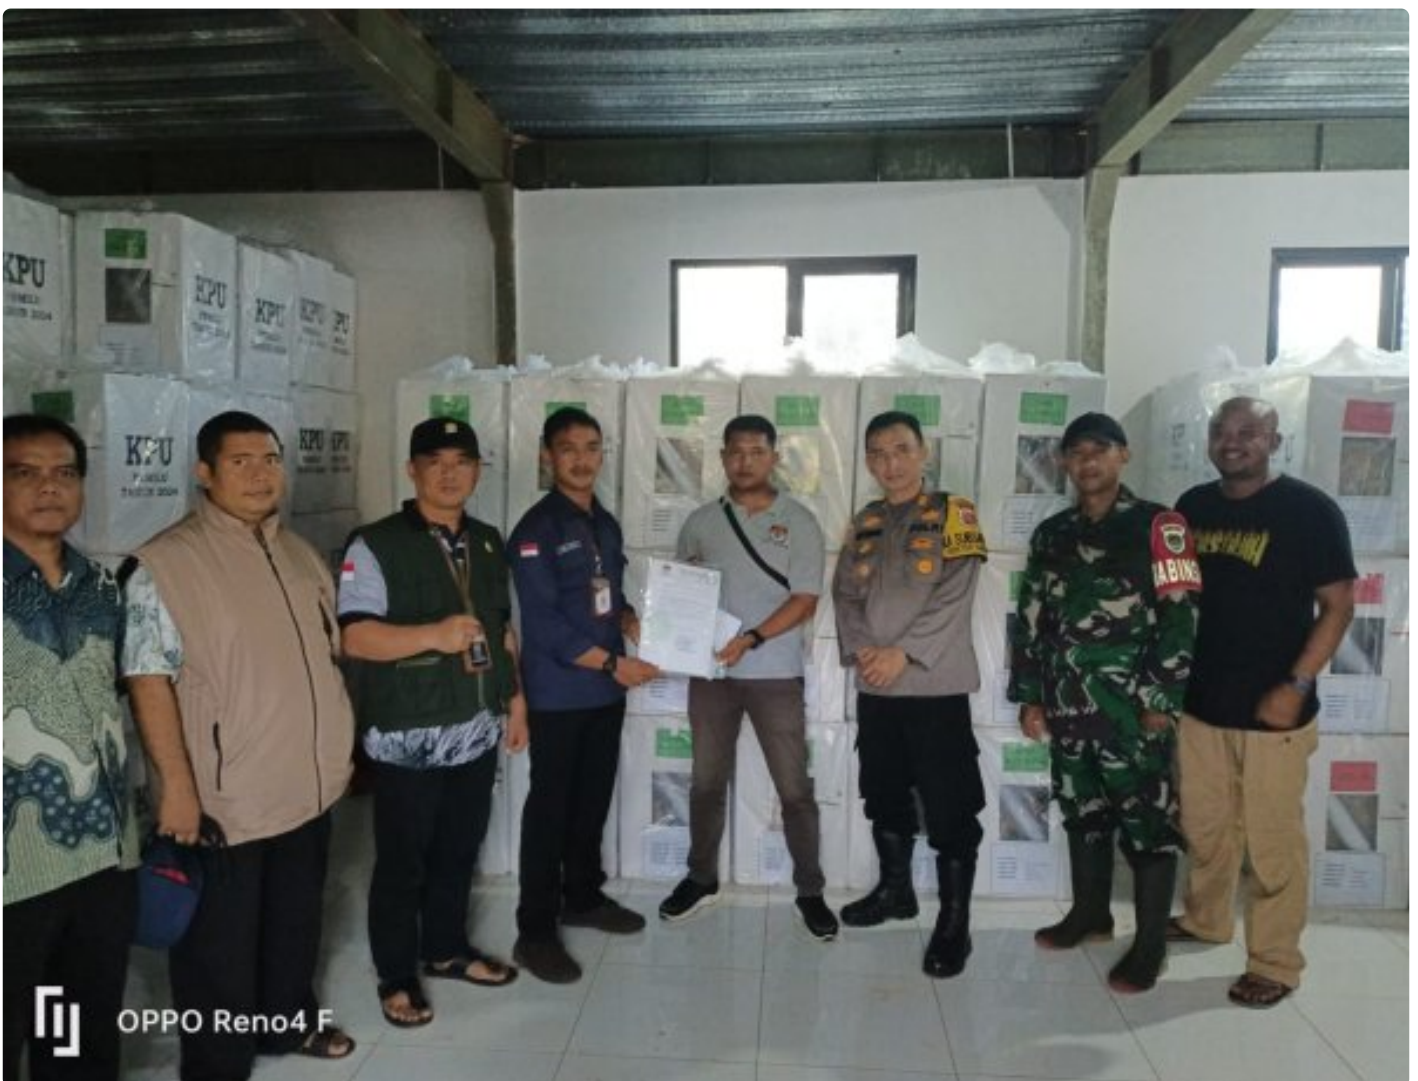

Koramil Surade Hadiri Pendistribusian Logistik Pemilu Tahun 2024 untuk Kec. Surade Kab. Sukabumi

Aa Ruslan Sutisna - SUKABUMI.PRESS.WEB.ID

Jan 25, 2024 - 09:28

Sukabumi - Pada hari Rabu tanggal 24 Januari 2024 sekitar pukul 16.10 s.d 18.30 WIB telah dilaksanakan Pendistribusian Logistik Pemilu 2024 dari Gudang Logistik KPUD Kab. Sukabumi ke Gudang Logistik PPK Surade Kab. Sukabumi.

Pendistribusian logistik Pemilu 2024 menggunakan 4 (empat) Kendaraan R4

Jenis Box dengan identitas, No Pol : B 9610 TXU supir IRPAN orang Desa. Cijulang Kec. Jampang Tengah Kab. Sukabumi, No Pol: B 9670 CCS dengan supir Andi Mulya orang Desa, Kadununggal Kec. Klapanunggal Kab. Sukabumi. No Pol : B 9262 TXW dengan supir Asep Wahyu Solihat orang Desa, Kutajaya Kec. Pasarkemis Kab. Tangerang, No Pol: B 9807 BXU dengan supir Bayu Saputra orang Kel. Cipinang Kec. Pulo Gadung Kab. Sukabumi.

Logistik Pemilu 2024 di serahkan oleh Kasubag Keuangan Umum dan Logistik KPUD Kab. Sukabumi Sdr. Fauzia Nurdin dan diterima oleh Ketua PPK Kecamatan Surade Sdr. Hamdin, demikian disampaikan dalam keterangan tertulis Sertu Wandu Anggota Koramil 0622-14/Surade, Kamis 25 Januari 2023.

Logistik tersebut diantaranya; Kotak Surat yang telah disegel yang berisikan, surat suara DPD 63055 Lembar untuk 12 Desa, Plano DPD sebanyak 265 set untuk 265 TPS, Alat bantu coblos tuna netra 265 buah (satu set/ buah / TPS).