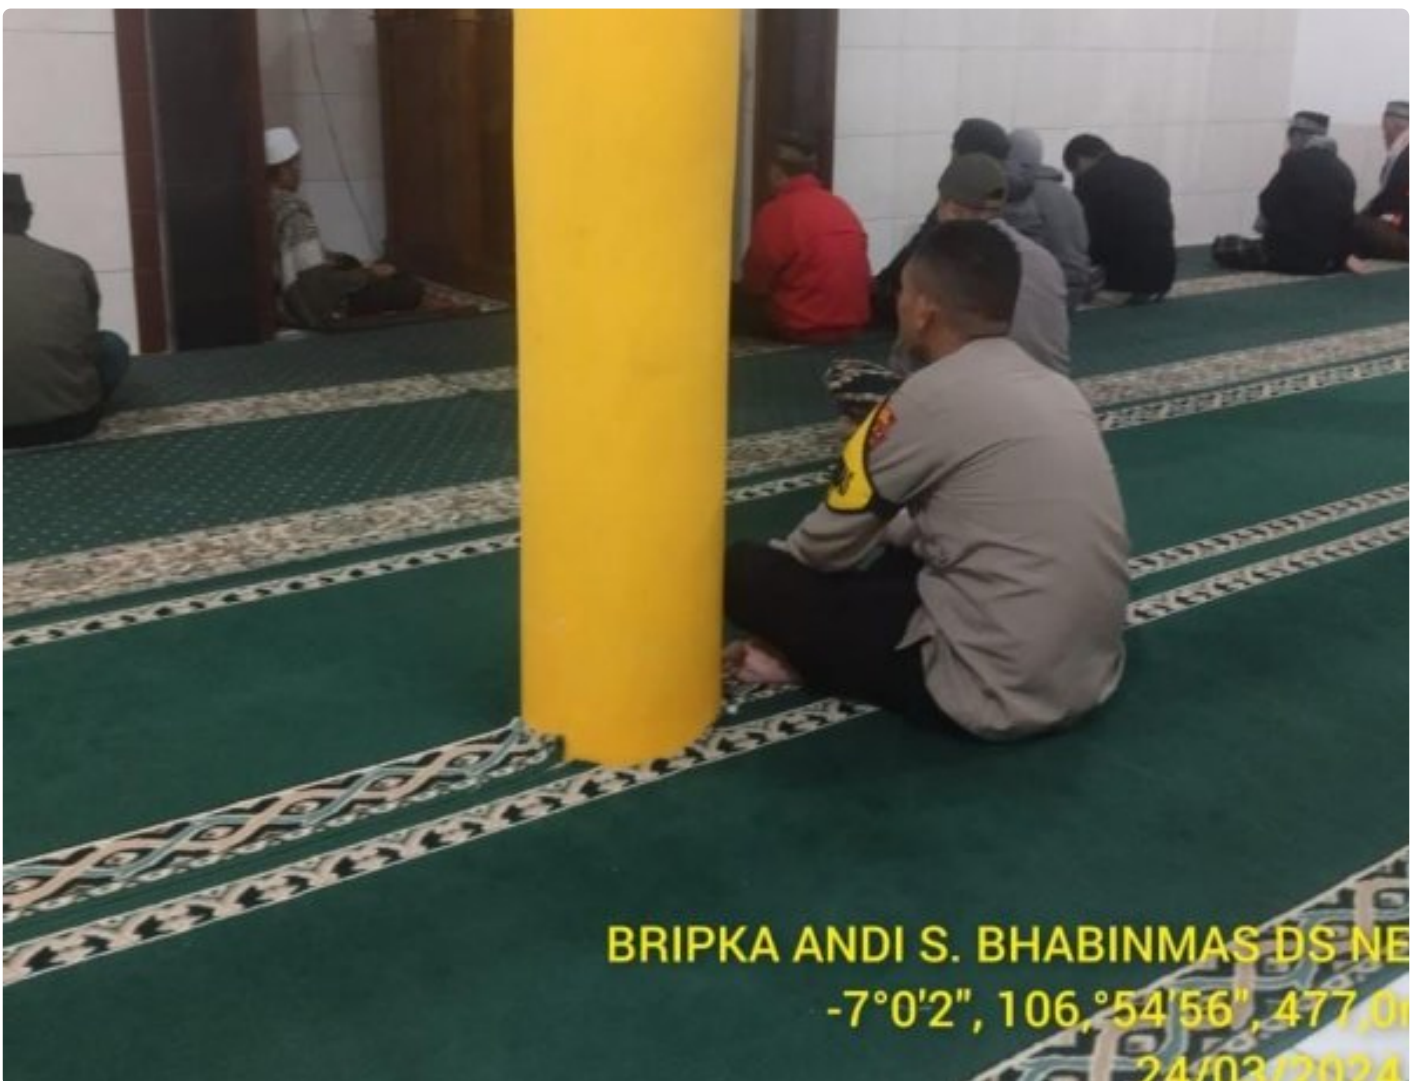

Bhabinkamtibmas Polsek Nyalindung Polres Sukabumi Melakukan Safari Subuh di Masjid Al Furqon

Sukabumi - SUKABUMI.PRESS.WEB.ID

Mar 24, 2024 - 09:29

BRIPKA ANDI S. BHABINMAS DS NE
-7°0'2", 106,°54'56", 477,0
24/03/2024

Bhabinkamtibmas Polsek Nyalindung Polres Sukabumi Melakukan Safari Subuh di Masjid Al Furqon

Polres Sukabumi Polda Jabar - Bhabinkamtibmas Desa Neglasari, Briпка Andi Syarifuddin, melaksanakan kegiatan Safari Subuh di Masjid Al Furqon yang terletak di Kampung Tegal Sereh, RT 003/001, Desa Neglasari, Kecamatan

Nyalindung, Kabupaten Sukabumi. Hal ini disampaikan dalam laporan resmi yang diajukan kepada Bapak Kapolres Sukabumi oleh Kapolsek Nyalindung, AKP Joko Susanto Supono, S.Kom.

Kegiatan dimulai pada pukul 04.51 WIB dan berlangsung hingga selesai. Bhabinkamtibmas menyampaikan pesan-pesan kamtibmas kepada jamaah yang hadir dalam kesempatan tersebut. Selain itu, dia juga memberikan kesempatan kepada jamaah untuk memberikan masukan, kritik, serta saran yang berkaitan dengan situasi keamanan dan ketertiban di lingkungan mereka.

Dalam kutipan yang disertakan dalam laporan, Kapolsek Nyalindung menyatakan, "Kegiatan safari subuh ini tidak hanya sebagai bentuk upaya untuk menjaga keamanan dan ketertiban masyarakat, tetapi juga sebagai wujud dari silaturahmi yang erat antara kepolisian dan masyarakat. Dengan saling berinteraksi dan berkomunikasi, diharapkan situasi kamtibmas di wilayah kita dapat terus terjaga dengan baik."